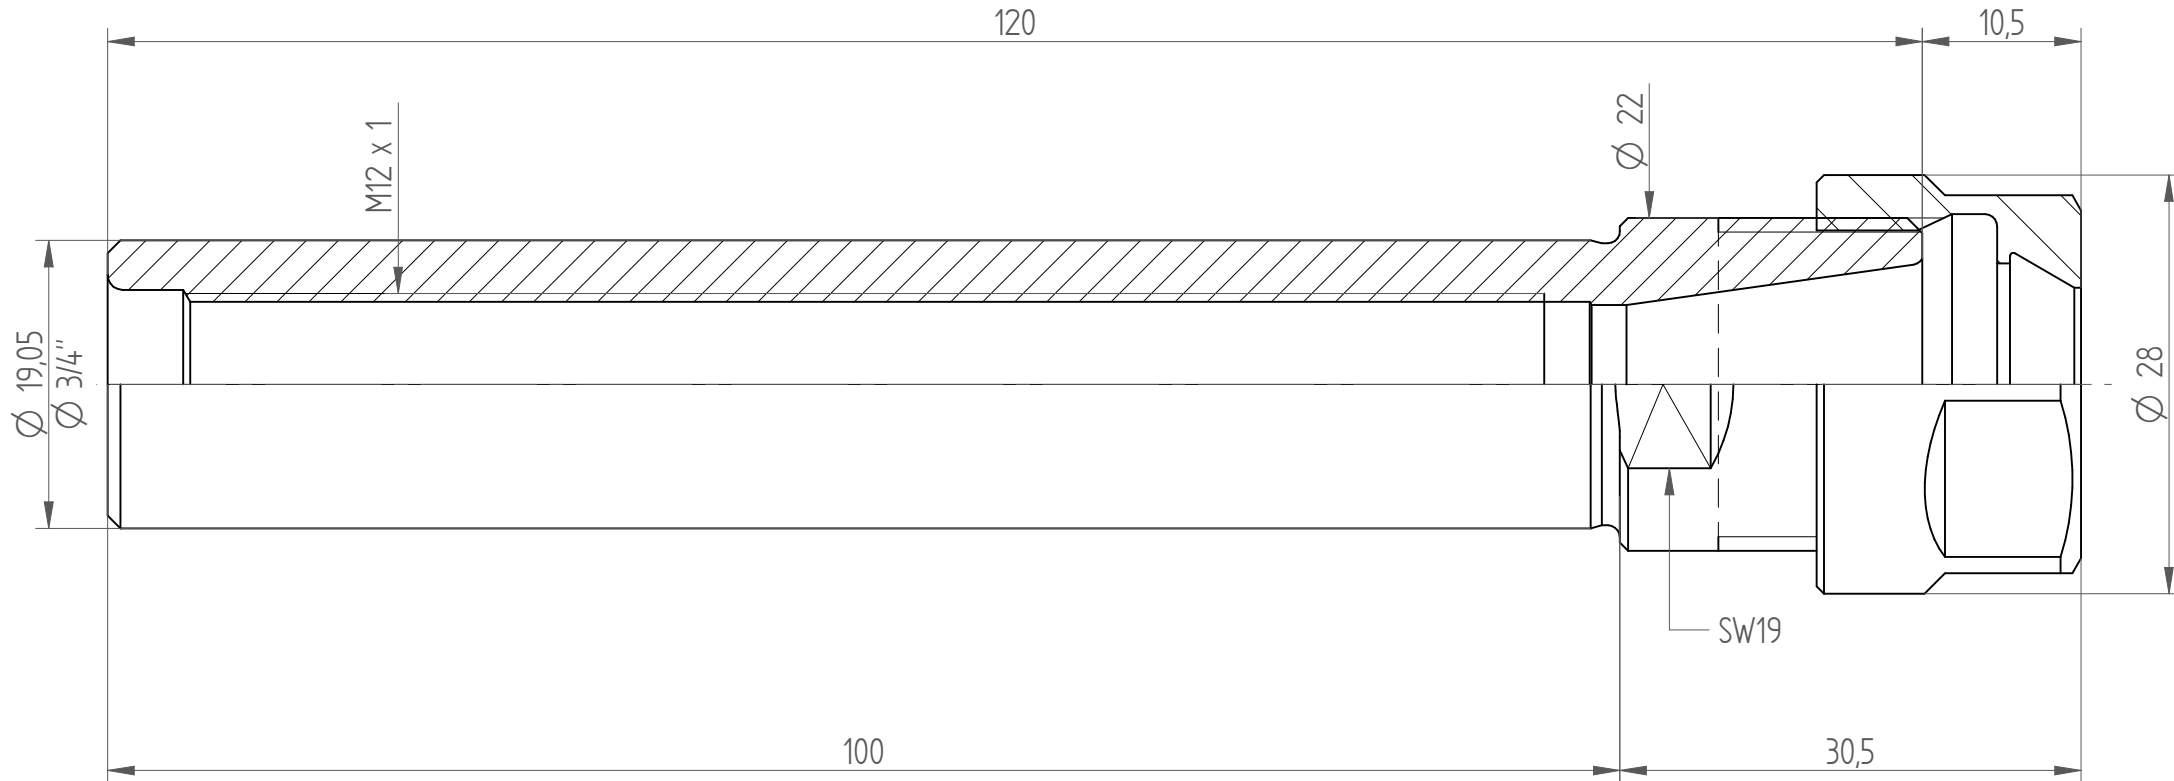

Swiss
Precision
Tools

REGO-FIX®

REGO-FIX AG
Obermattweg 60
4456 Tenniken / Switzerland

Phone +41 61 976 14 66
Fax +41 61 976 14 14
www.rego-fix.com

This is a non-controlled copy. All information given herein is subject to change without notice

The information given herein has been carefully checked and is believed to be correct. REGO-FIX, however, assumes no responsibility or liability for any errors, inaccuracies or omissions that may appear in this drawing

This document is subject to copyright laws. No part of this document may be reproduced or transmitted in any form or any means, electronic or mechanic, for any purpose, without the express written permission of REGO-FIX

Type : CYL3/4"x100_ER16
Part No. : 261911661
Date : 09.02.2015
Scale : 2:1